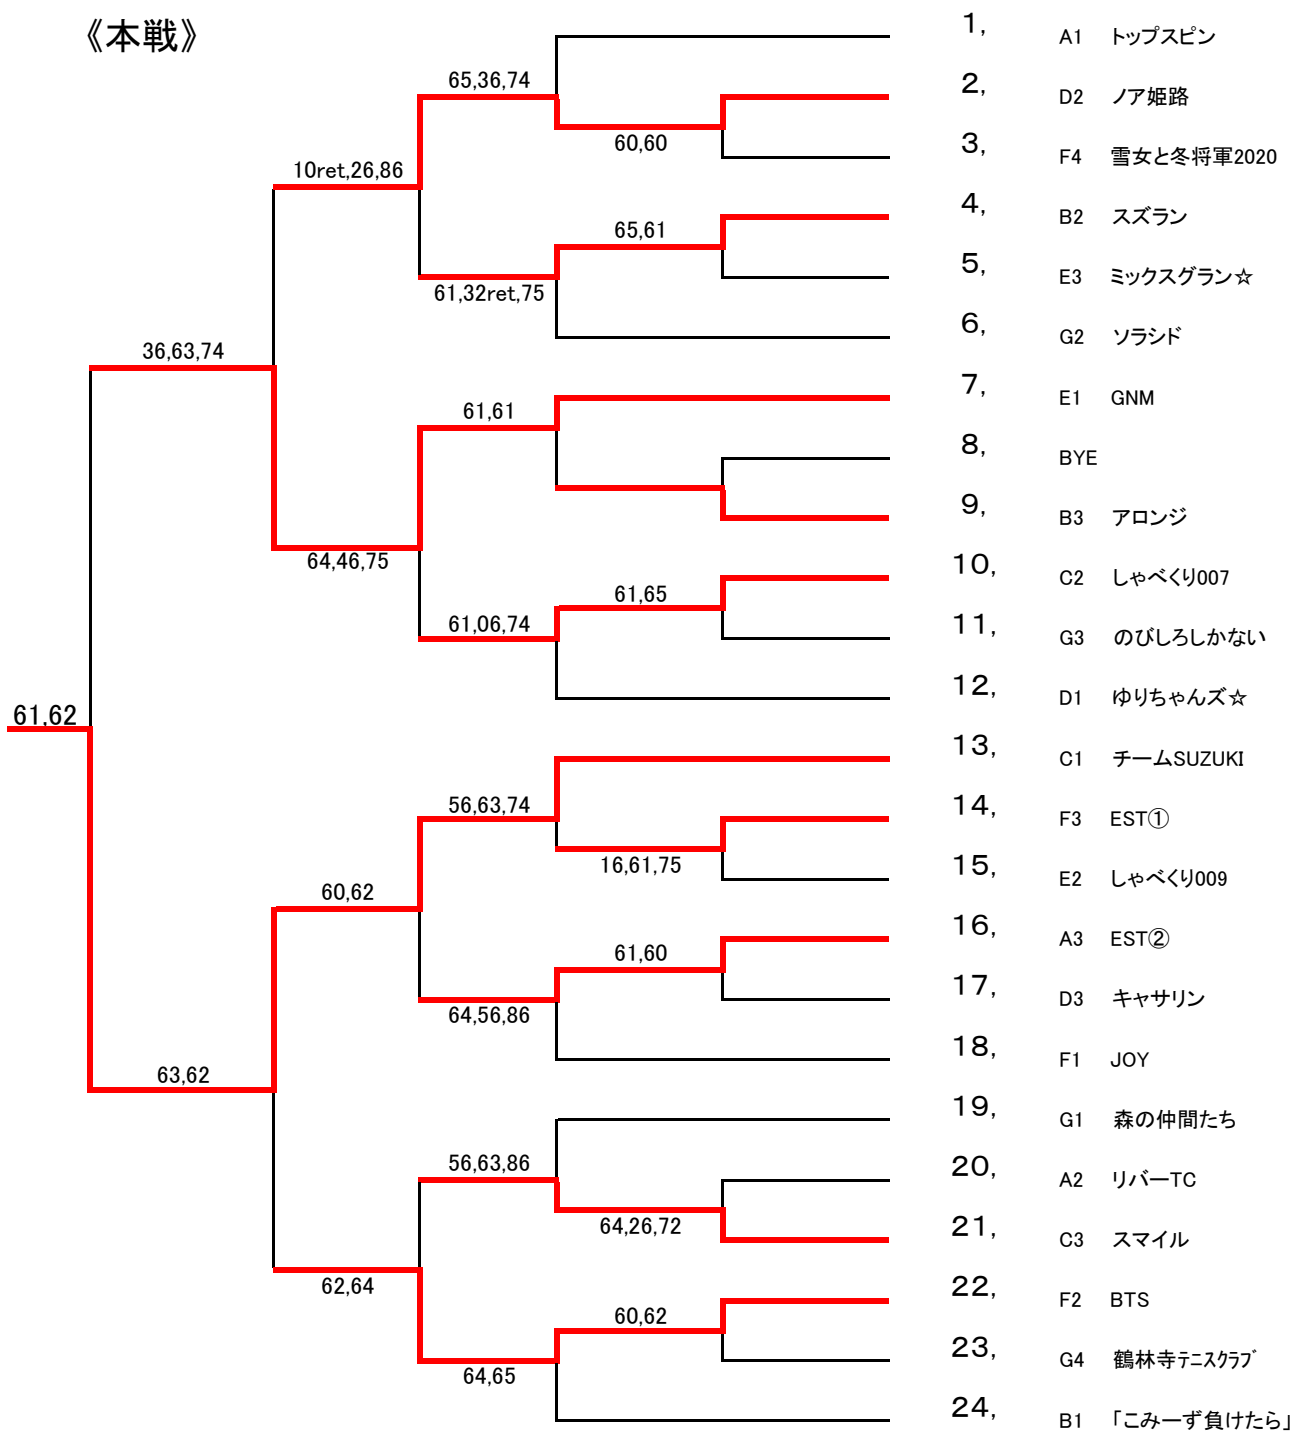

C D級ミックスダブルス団体戦

R3.12.26

予選リーグ

Aブロック	1	2	3	順位
1 トップスピン (山下・高橋・森崎・山本)		60,62	36,61,72	1
2 EST② (木曾・宮川・新田井・姫元)	06,26		46,56	3
3 リバーTC (大野・津田・大野・津田)	63,16,27	64,65		2

Bブロック	4	5	6	順位
4 スズラン (井上・竹根・漆原・中村)		46,64,37	46,60,75	2
5 「こみーず負けたら」(大倉・笹谷・ト部・笹谷)	64,46,73		61,63	1
6 アロンジ (久村・城野・鷺尾・山本)	64,06,57	16,36		3

Cブロック	7	8	9	順位
7 チームSUZUKI (椎屋・谷口・山下・嘉村)		62,62	64,64	1
8 スマイル (安田・田部・木村・村上)	26,26		16,36	3
9 しゃべくり007 (宮永・中山・荒内・石原)	46,46	61,63		2

Dブロック	10	11	12	順位
10 ゆりちゃんズ☆ (畑・杉山・永田・山本)		56,60,86	46,61,74	1
11 キャサリン (上原・富永・富永・川添)	65,06,68		16,26	3
12 ノア姫路 (内田・森川・井村・吉田)	64,16,47	61,62		2

Eブロック	13	14	15	順位
13 ミックスグラン☆ (山本・西村・赤松・大西)		26,26	26,62,27	3
14 GNM (藤川・丸田・大島・市川)	62,62		63,61	1
15 しゃべくり009 (古館・石原・宮永・金子)	62,26,72	36,16		2

Fブロック	16	17	18	19	順位
16 雪女と冬将軍2020 (王・市野・山本・市野)		63,06,57	46,06		4
17 EST① (古川・陸井・打田・森田)	36,60,75			56,56	3
18 BTS (田畑・大石・瀬・津田葉)	64,60			26,26	2
19 JOY (島田・山口・赤畑・松阪)		65,65	62,62		1

Gブロック	20	21	22	23	順位
20 のびしろしかない (小針・芦野・小針・山内)		62,64	63,56,37		3
21 鶴林寺テニスクラブ (長谷川・和田・小西・岩本)	26,46			06,06	4
22 ソラシド (本山・岡本・高見・三木)	36,65,73			26,36	2
23 森の仲間たち (岩木・森・岩木・西畑)		60,60	62,63		1

《本戦》

全ての試合6ゲーム先取 ノーアドバンテージ方式