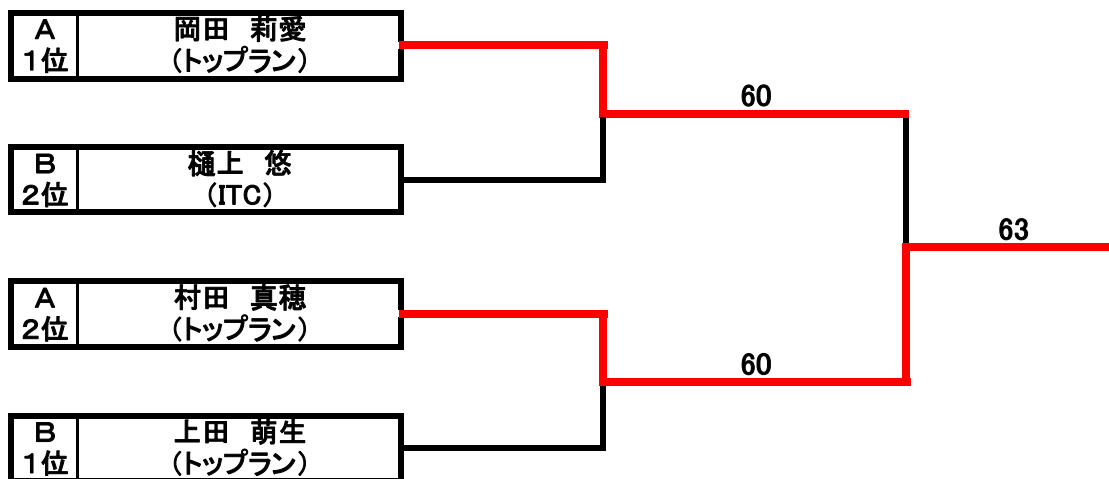

第5回姫路オープンジュニアテニス選手権大会 兼 IMGディスカバリーオープン日本予選大会WC決定戦

U12女子

Aブロック		1	2	3	勝敗	順位
		請川 楓 (ACE TC)	岡田 莉愛 (トップラン)	村田 真穂 (トップラン)		
1	請川 楓 (ACE TC)	/	3-6	2-6	0-2	3
2	岡田 莉愛 (トップラン)	6-3	/	6-4	2-0	1
3	村田 真穂 (トップラン)	6-3	4-6	/	1-1	2

Bブロック			2	3	勝敗	順位
		牛尾 菜愛 (トップラン)	樋上 悠 (ITC)	上田 萌生 (トップラン)		
1	牛尾 菜愛 (トップラン)	/	DEF			
2	樋上 悠 (ITC)		/	1-6	0-1	2
3	上田 萌生 (トップラン)		6-1	/	1-0	1

決勝トーナメント