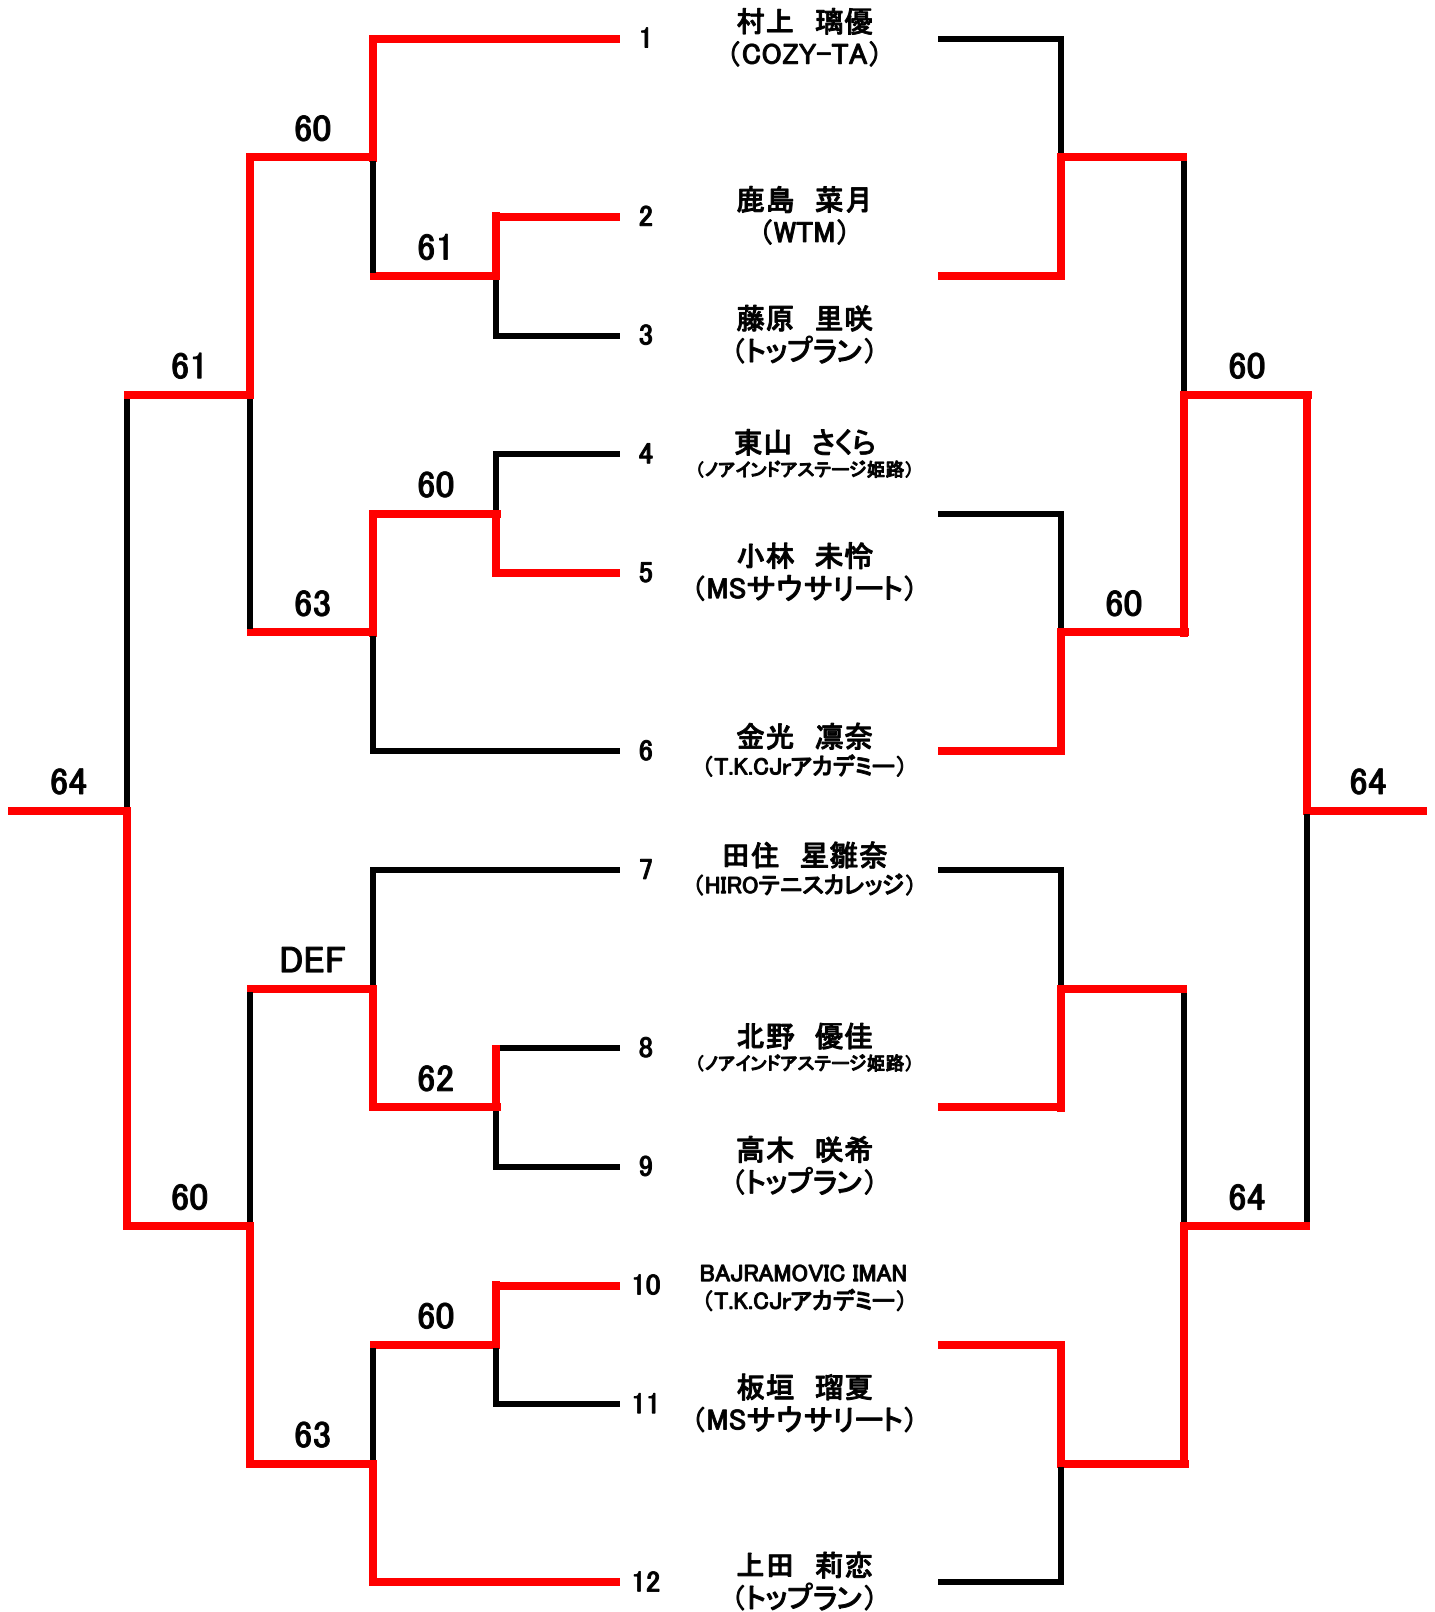

第5回姫路オープンジュニアテニス選手権大会 兼 IMGディスカバリーオープン日本予選大会WC決定戦

U14女子

本戦

コンソレーション

第5回姫路オープンジュニアテニス選手権大会 兼 IMGディスカバリーオープン日本予選大会WC決定戦

U12女子

Aブロック		1	2	3	勝敗	順位
		請川 楓 (ACE TC)	岡田 莉愛 (トップラン)	村田 真穂 (トップラン)		
1	請川 楓 (ACE TC)	/	3-6	2-6	0-2	3
2	岡田 莉愛 (トップラン)	6-3	/	6-4	2-0	1
3	村田 真穂 (トップラン)	6-3	4-6	/	1-1	2

Bブロック			2	3	勝敗	順位
		牛尾 菜愛 (トップラン)	樋上 悠 (ITC)	上田 萌生 (トップラン)		
1	牛尾 菜愛 (トップラン)	/	DEF			
2	樋上 悠 (ITC)		/	1-6	0-1	2
3	上田 萌生 (トップラン)		6-1	/	1-0	1

決勝トーナメント