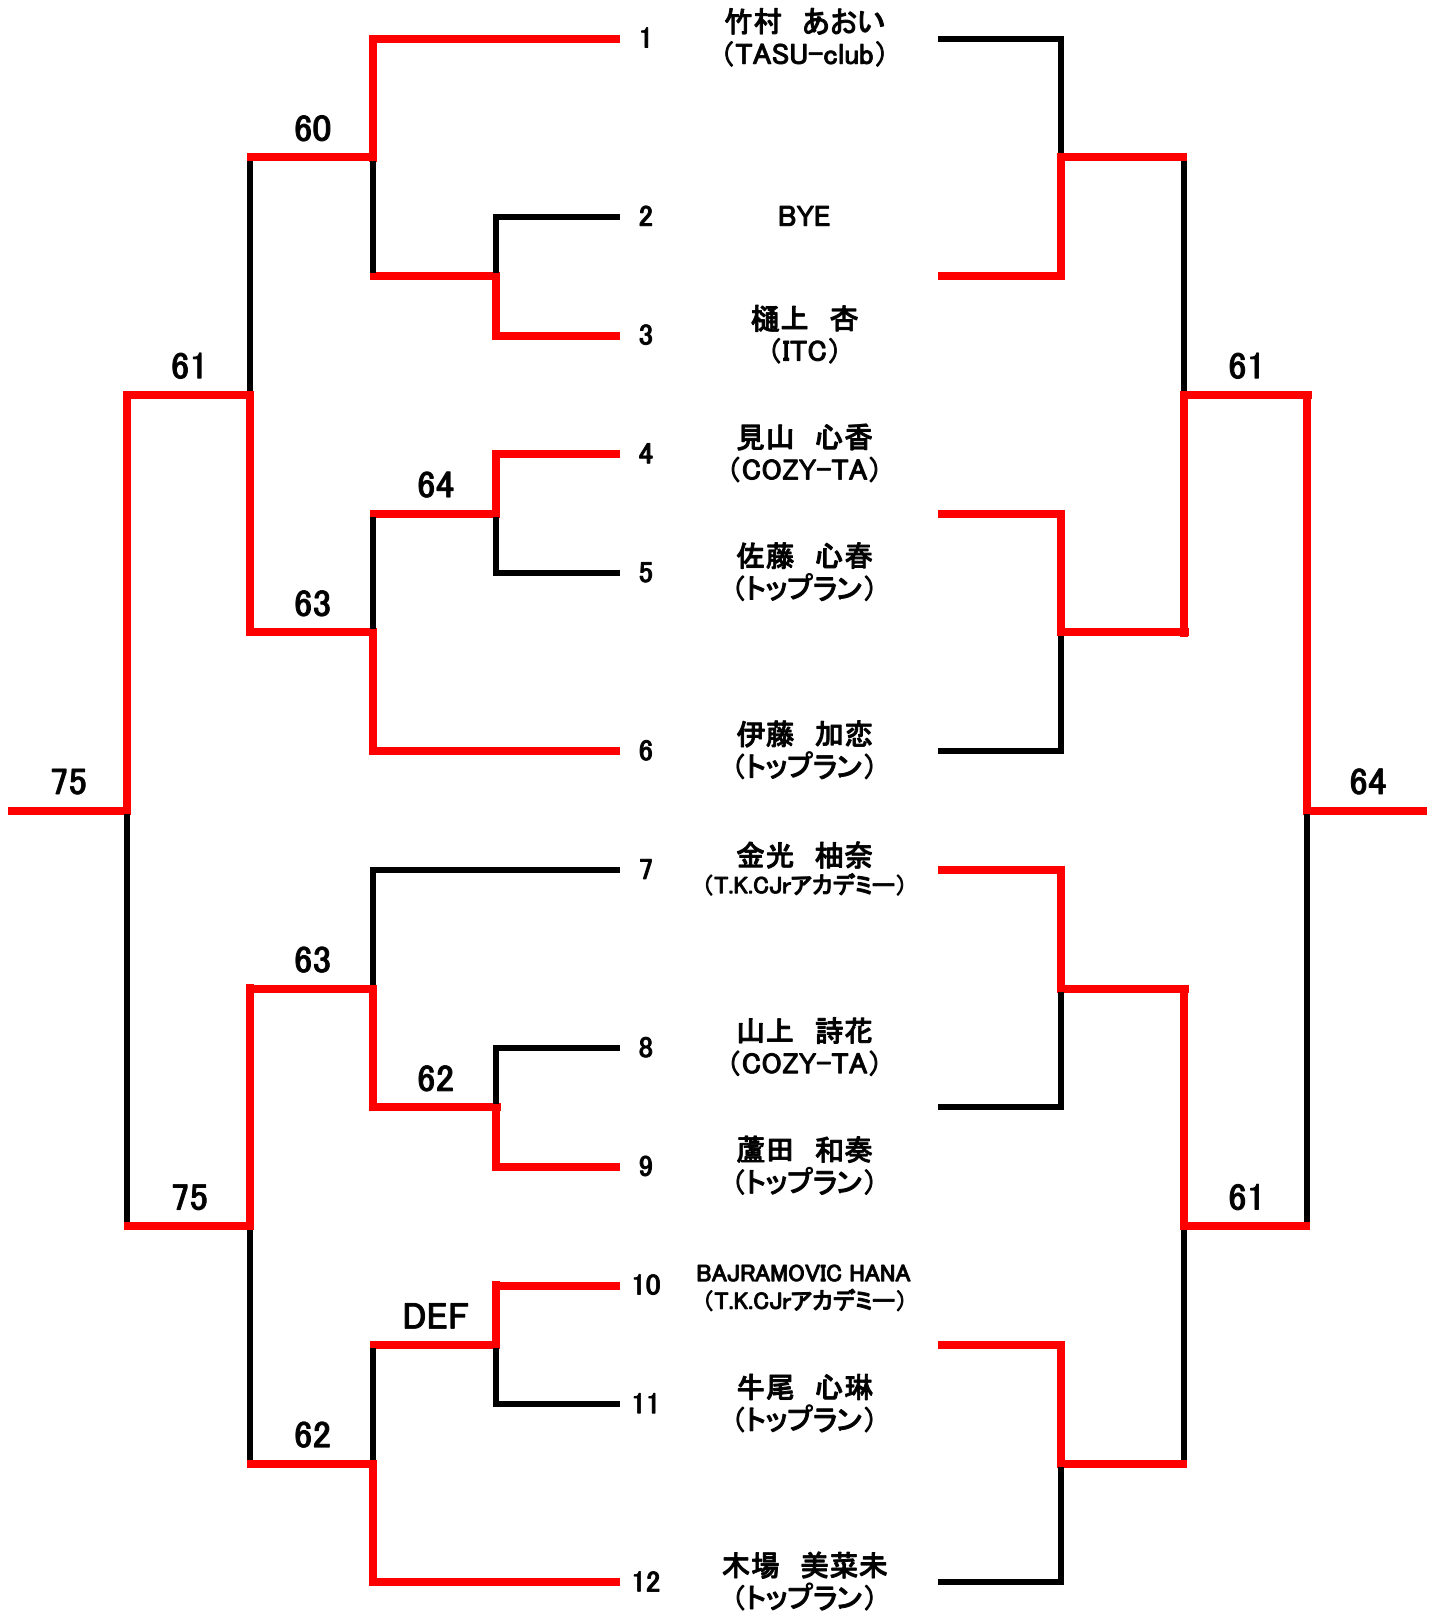

# 第5回姫路オープンジュニアテニス選手権大会 兼 IMGディスカバリーオープン日本予選大会WC決定戦

## U16女子

本戦

コンソレーション