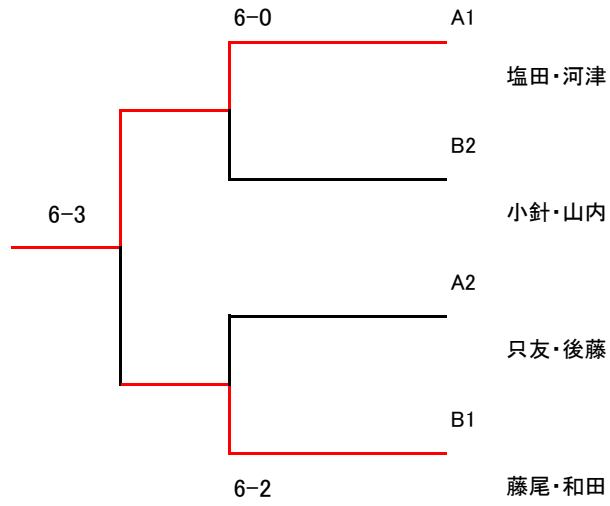

C D 級 女 子 ダ ブ ル ス

予 選 リ ー グ

R4.4.22

Aブロック	1	2	3	4	順位
1. 塩田・河津 (トップラン大久保・フリー)	/	6-2	6-3	6-5	1
2. 実井・高藤 (トップラン加古川)	2-6	/	1-6	0-6	4
3. 有持・渡辺 (フリー・トップラン大久保)	3-6	6-1	/	4-6	3
4. 只友・後藤 (フリー・トップラン石守)	5-6	6-0	6-4	/	2

Bブロック	5	6	7	8	順位
5. 藤尾・和田 (阪急仁川)	/	6-1	6-0	6-0	1
6. 小針・山内 (トップラン石守)	1-6	/	6-0	6-3	2
7. 横地・実井 (フリー)	0-6	0-6	/	0-6	4
8. 日下・野瀬田 (トップラン大久保・トップラン加古川)	0-6	3-6	6-0	/	3

全試合 6ゲーム先取 (ノーアドバンテージ方式)

- リーグ順位
- ①勝敗
 - ②直接対決
 - ③得失点差

1.2位トーナメント

3.4位トーナメント